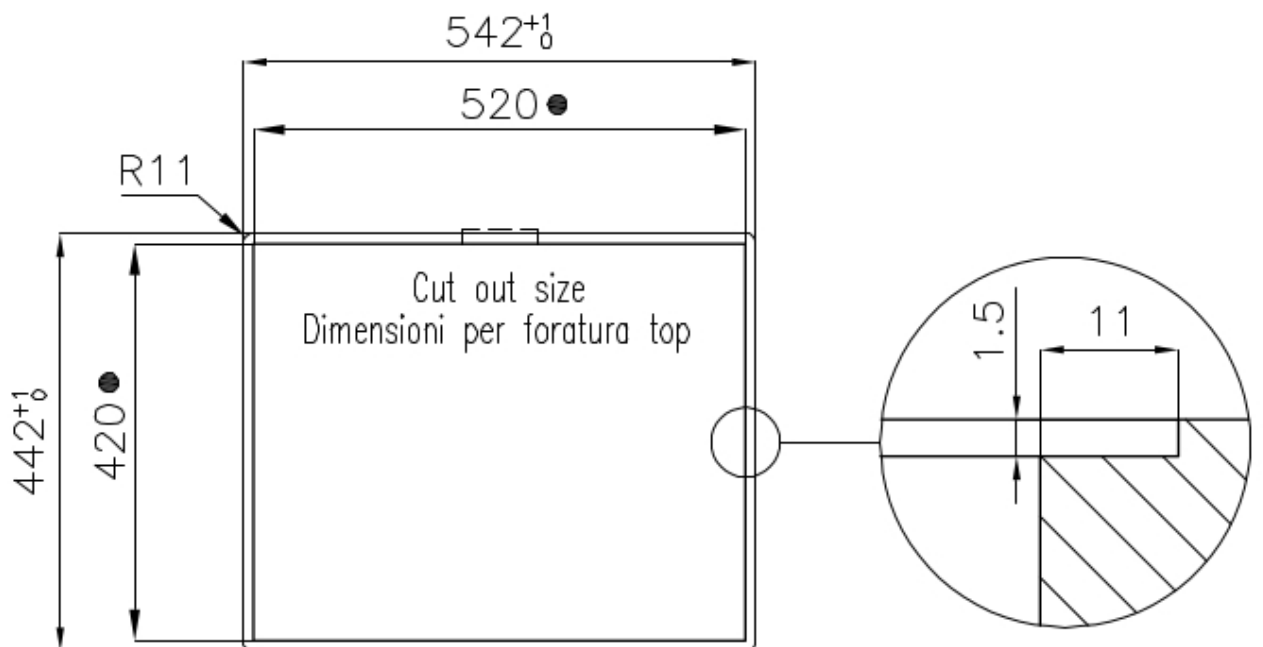

Intaglio per il troppo-pieno
Recess for housing the over-flow

- Built-in cut out for FTS – Foratura per installazione FTS

GALLERIA FOTOGRAFICA